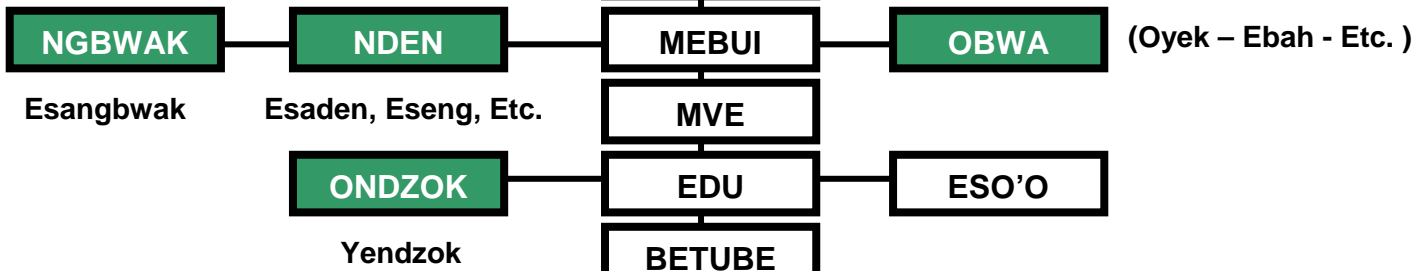

RECHERCHES SUR LES DESCENDANTS DE **MEBUI MEKOM**

EBOANE MEBUI MEKOM

- **Arbre généalogique des Meyong**
 1. Ancêtre fondateur
 2. Elare Meyong
 - **Carte de migrations des Meyong**
 1. Migrations historiques
 2. Localisations actuelles des Meyong
 - **Anecdotes ou histoires personnelles**
-

Conception et réalisation :
MM. **OBIANG ENGO** et **NGOMO**
Janvier 2006

ENDANE EFFAK
 MVÔK MVE NGOU

ENDANE BEMVAM
 NGOU MINLAME

Conception et réalisation :
 MM. OBIANG ENGO et NGOMO

Juillet 1999

ENDANE EFFAK
 MVÔK EBANG ENGOANG
 ENDANE BEMVAM
MENGUE NTUTUM
 Mère de MBA ABESOLE MENGUE

29^{ème} génération ascendante

20^{ème} génération ascendante

10^{ème} génération ascendante

Mère de MBA ABESOLE Paul.

Conception et réalisation :
 MM. OBIANG ENGO et NGOMO
 Juin 2008