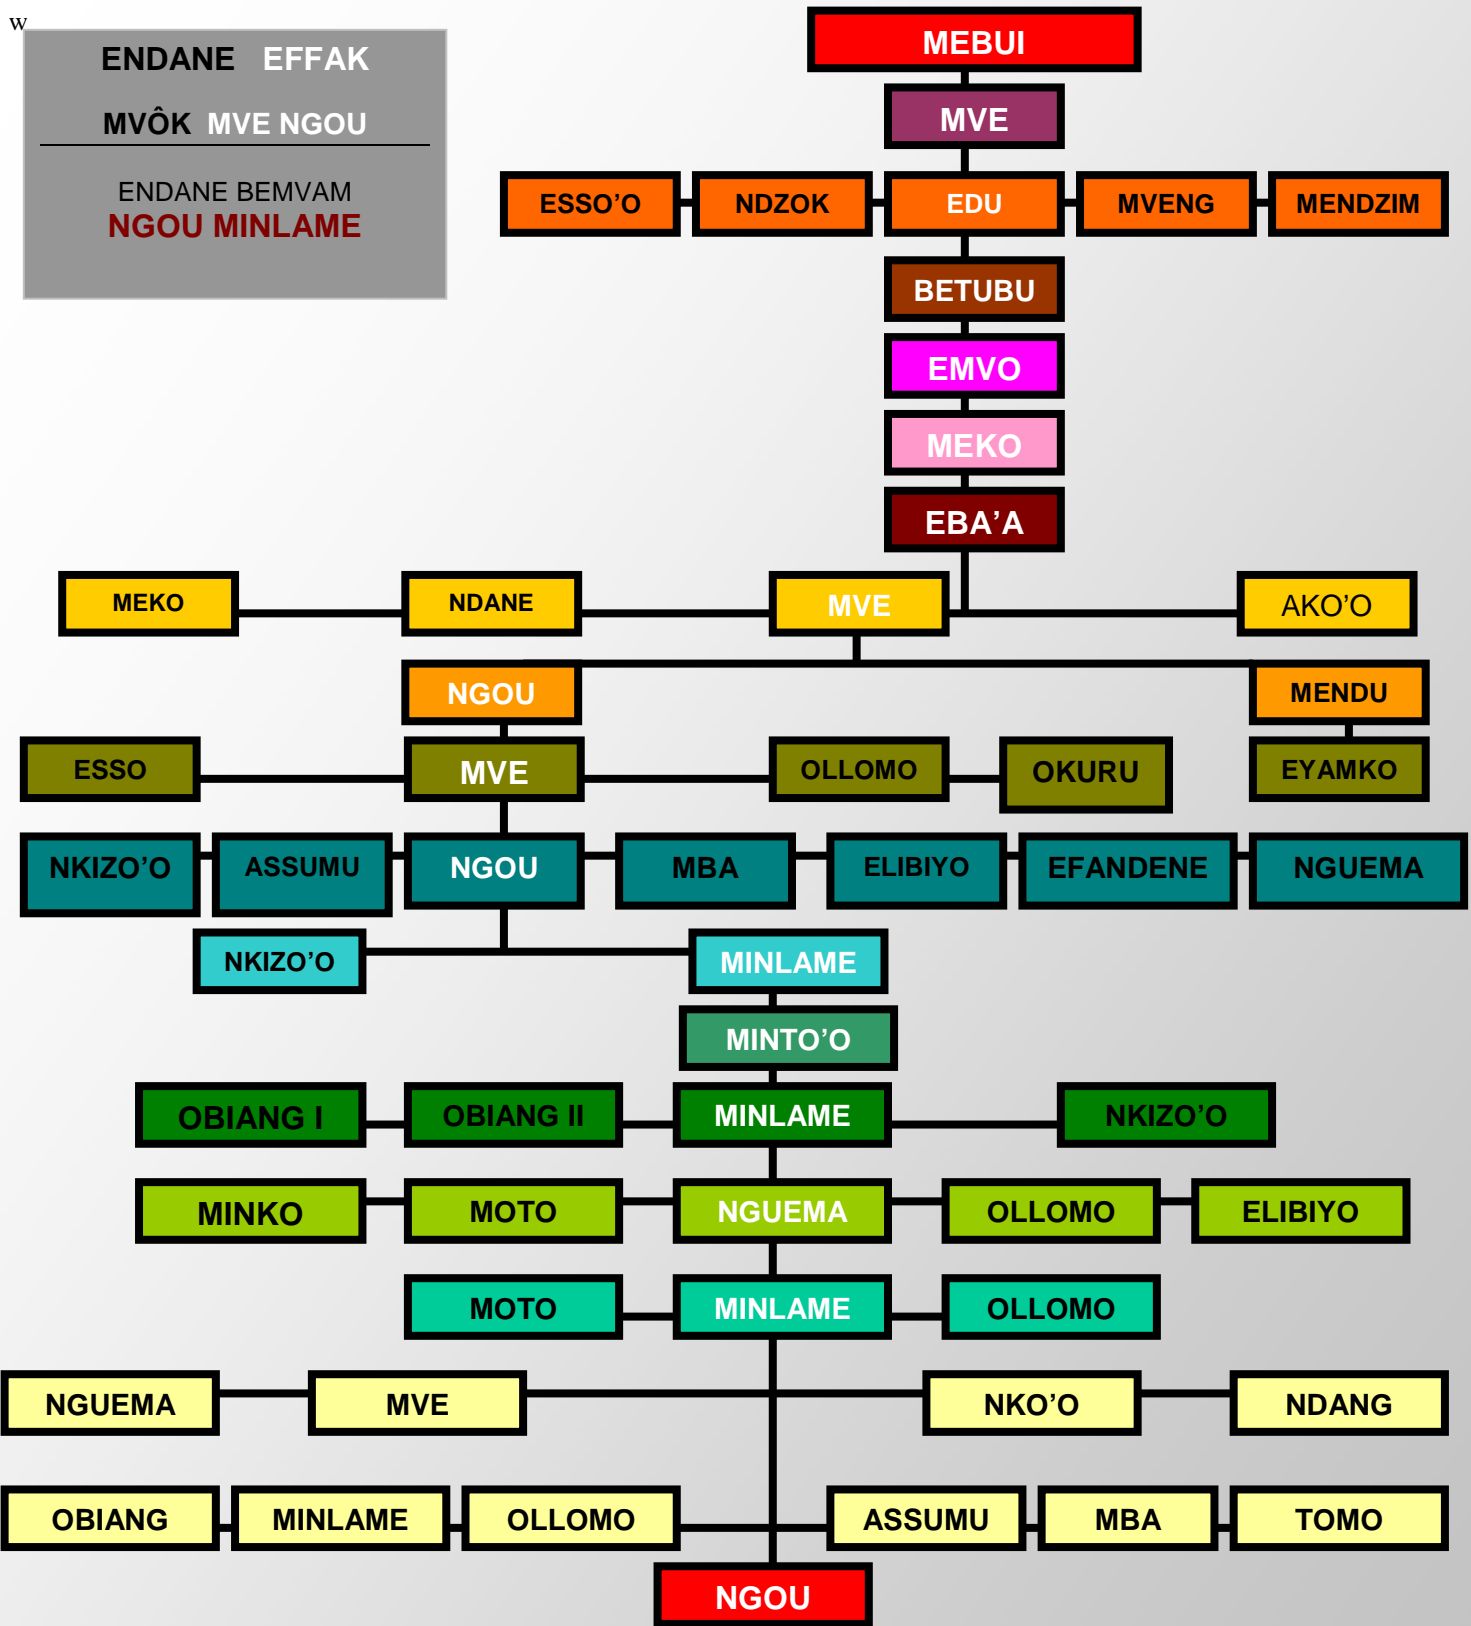

RECHERCHES SUR LES DESCENDANTS DE **MEBUI MEKOM**

EBOANE MEBUI MEKOM

- **Arbre généalogique des Meyong**
 1. Ancêtre fondateur
 2. Elare Meyong
 - **Carte de migrations des Meyong**
 1. Migrations historiques
 2. Localisations actuelles des Meyong
 - **Anecdotes ou histoires personnelles**
-

Conception et réalisation :
MM. **OBIANG ENGO** et **NGOMO**
Janvier 2006

ENDANE EFFAK
 MVÔK MVE NGOU

ENDANE BEMVAM
 NGOU MINLAME

Conception et réalisation :
 MM. OBIANG ENGO et NGOMO

Juillet 1999

ENDANE EFFAK
 MVÔK EBANG ENGOANG
 ENDANE BEMVAM
MENGUE NTUTUM
 Mère de MBA ABESOLE MENGUE

29^{ème} génération ascendante

20^{ème} génération ascendante

10^{ème} génération ascendante

Mère de MBA ABESOLE Paul.

Conception et réalisation :
 MM. OBIANG ENGO et NGOMO
 Juin 2008